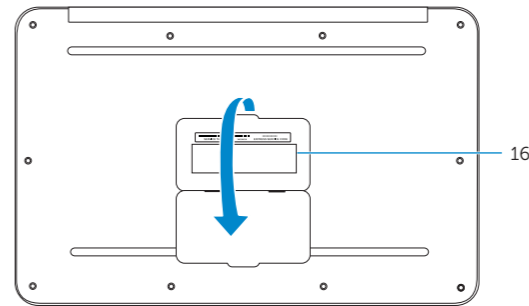

1. Ympäristön valotunnistin
2. Kamera
3. Kameran tilan merkkivalo
4. Digitaaliset mikrofonit (2)
5. Mini DisplayPort
6. USB 3.0 -portti ja PowerShare
7. Akun tilapainike
8. Akun tilamerkkivalot (5)
9. Oikean napsautuksen alue
10. Virran merkkivalo
11. Vasemman napsautuksen alue
12. Kuulokeliitäntä
13. USB 3.0 -portti ja PowerShare
14. Verkkoaitoportti
15. Virtapainike
16. Säädösten mukaisuus- ja huoltomerkitarrat

1. Sensor for omgivelseslys
2. Kamera
3. Statuslys for kamera
4. Digitale mikrofoner (2)
5. Mini DisplayPort
6. USB 3.0-port med PowerShare
7. Batteristatus-knapp
8. Statuslamper for batteri (5)
9. Høyreklikk-område
10. Statuslampe for strøm
11. Venstreklikk-område
12. Hodetelefonport
13. USB 3.0-port med PowerShare
14. Kontakt for strømforsyning
15. Strømknapp
16. Lovpålagte merker og servicemerker

1. Ljussensor
2. Kamera
3. Kamerastatuslampe
4. Digitala mikrofoner (2)
5. Mini DisplayPort
6. USB 3.0-port med PowerShare
7. Batteristatusknapp
8. Batteristatuslampe (5)
9. Område för högerklick
10. Strömstatuslampe
11. Område för vänsterklick
12. Hörlursport
13. USB 3.0-port med PowerShare
14. Nätagadapterport
15. Strömbrytare
16. Reglerings- och servicenummeretiketter