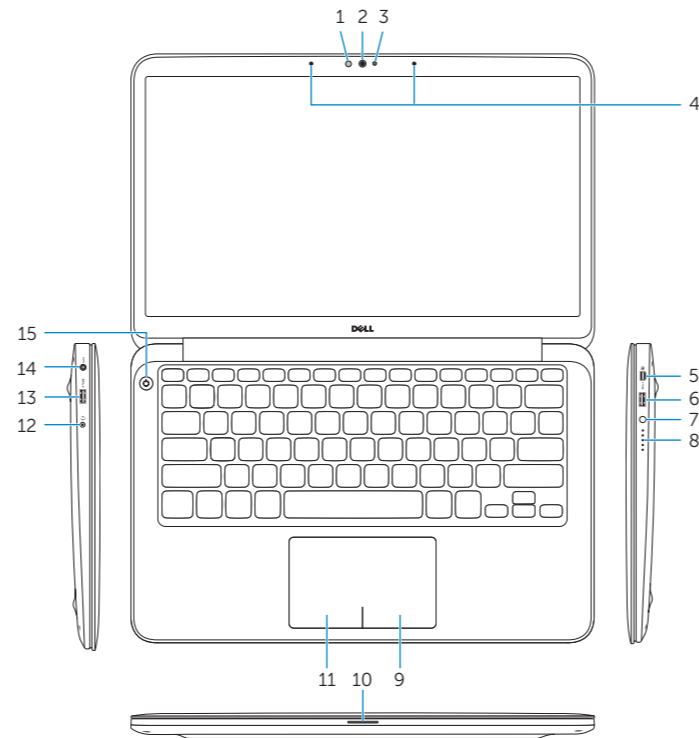

Features

Funkce | Ominaisuudet | Funksjoner | Funktioner

1. Ambient-light sensor
2. Camera
3. Camera-status light
4. Digital microphones (2)
5. Mini DisplayPort
6. USB 3.0 port with PowerShare
7. Battery-status button
8. Battery-status lights (5)
9. Right-click area
10. Power-status light
11. Left-click area
12. Headset port
13. USB 3.0 port with PowerShare
14. Power-adaptor port
15. Power button
16. Regulatory and Service Tag labels