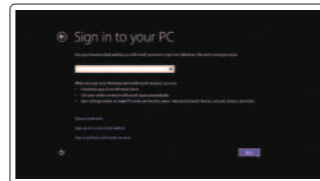

2 Finish Windows setup

Udfør opsætning af Windows | Viimeistele Windowsin asennus
Fullfør oppsett av Windows | Slutför Windows-inställningen

Windows 8

Enable security and updates

Aktivér sikkerhed og opdateringer
Ota suojaus ja päivitykset käyttöön
Aktiver sikkerhet og oppdateringer
Aktivera säkerhet och uppdateringar

Connect to your network

Opret forbindelse til dit netværk
Muodosta yhteys verkkoosi
Koble deg til nettverket ditt
Anslut till ditt nätverk

Sign in to your Microsoft account or create a local account

Log ind på din Microsoft-konto eller opret en lokal konto
Kirjaudu Microsoft-tilisi tai luo paikallinen tili
Logg inn på Microsoft-kontoen din eller opprett en lokal konto
Logga in till ditt Microsoft-konto eller skapa ett lokalt konto