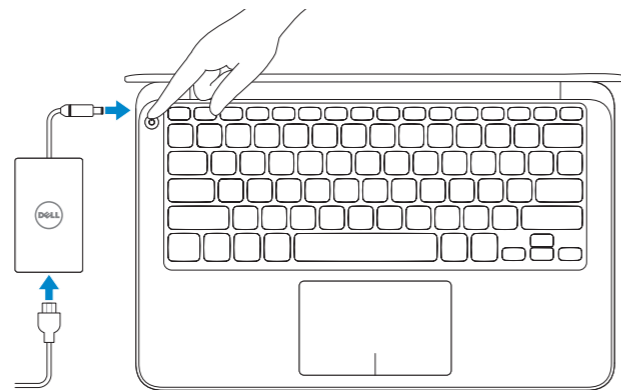

XPS 13

Quick Start Guide

Hurtig startguide
Pikaopas
Hurtigstart
Snabbstartguide

1 Connect the power adapter and press the power button

Tiislut strømadapteren og tryk på tænd/sluk-knappen
Kytke verkkolaite ja paina virtapainiketta
Slik kobler du til strømadapteren og trykker på strømknappen
Anslut strömadaptern och tryck på strömbrytaren

2 Finish Windows setup

Udfør opsætning af Windows | Viimeistele Windowsin asennus
Fullfør oppsett av Windows | Slutför Windows-inställningen

Windows 8

Enable security and updates

Aktivér sikkerhed og opdateringer
Ota suojaus ja päivitykset käyttöön
Aktiver sikkerhet og oppdateringer
Aktivera säkerhet och uppdateringar